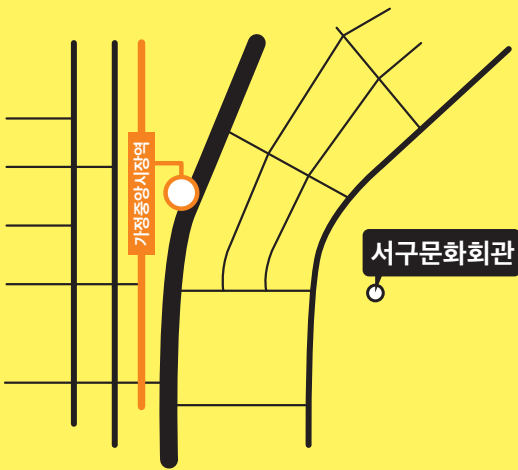

### 서곶 문학회

심응식 이은춘 박영옥 송선영 박기을 손현숙 이명숙 이진

서곶 문학회는 인천 지역에 거주하는 시인들의 모임입니다. 서구를 기반으로 주로 활동해 온 서곶 문학회의 아름다운 시와 글귀들을 감상해보세요

인천 지역 시인들의 시, 글귀 전시

홈페이지  
www.iscf.kr

유튜브  
www.youtube.com/인천서구문화재단

페이스북  
blog.naver.com/iscf\_kr

인스타그램  
www.instagram/iscf.kr

상반기  
서구문화  
원간생활  
문화  
한마당

운영 시간 | 평일 화~금 10:00~17:00(매주 일요일, 월요일 및 공휴일 정기휴관)

이용 문의 | 032-510-6061, 032-510-6062

주소 | 인천광역시 서구 서달로 190

지하철 | 인천2호선 가정중앙시장역 1번 출구(육교 건너 서구문화회관 방향 5분 소요)